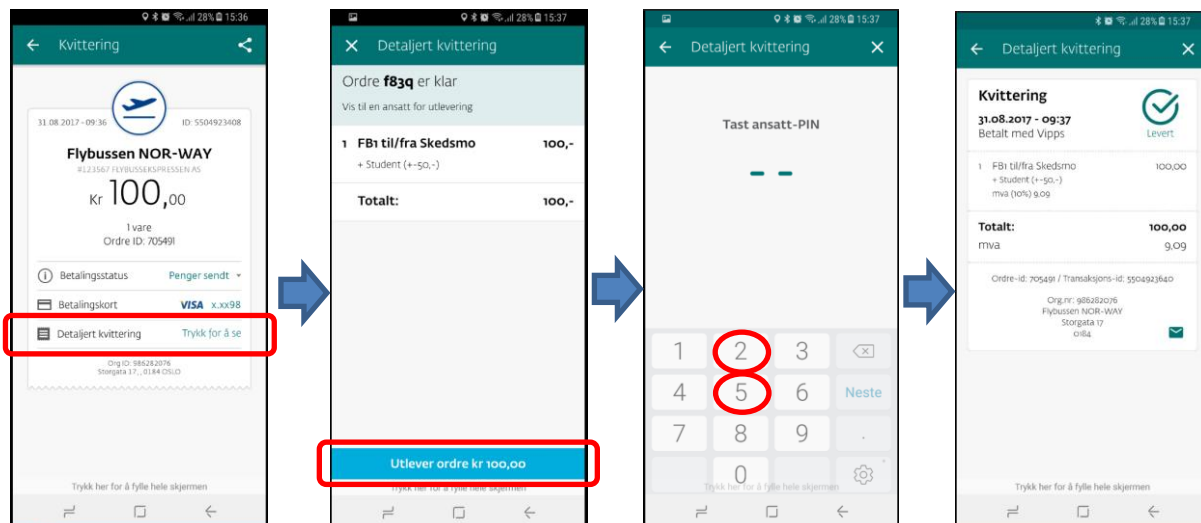

FLYBUSSEN

NOR-WAY

Billettinfo

VippsGO erstatter mCASH

mCASH legges ned og erstattes av VippsGO. Fra mandag 18. september kan kundene våre i stedet kjøpe billetter til Flybussen direkte i Vipps appen. Dette er ikke det samme som billetter kjøpt på nor-way.no, hvor man også kan betale med Vipps i selve nettbutikken. Du ser forskjellen på dette utfra logoen på Vipps-kvitteringen.

Billetter kjøpt direkte i Vipps-appen vil ha en blå Flybuss-logo og der er det Vipps-kvitteringen som også er selve billetten. Billetter som er kjøpt i VippsGO kontrolleres ved å se på kvitteringen i Vipps-appen på kundens telefon at det er riktig linje, sone og billettype. Du må også taste inn en PIN-kode på kundens telefon for at billetten skal få status som «Levert» og ikke kunne brukes flere ganger.