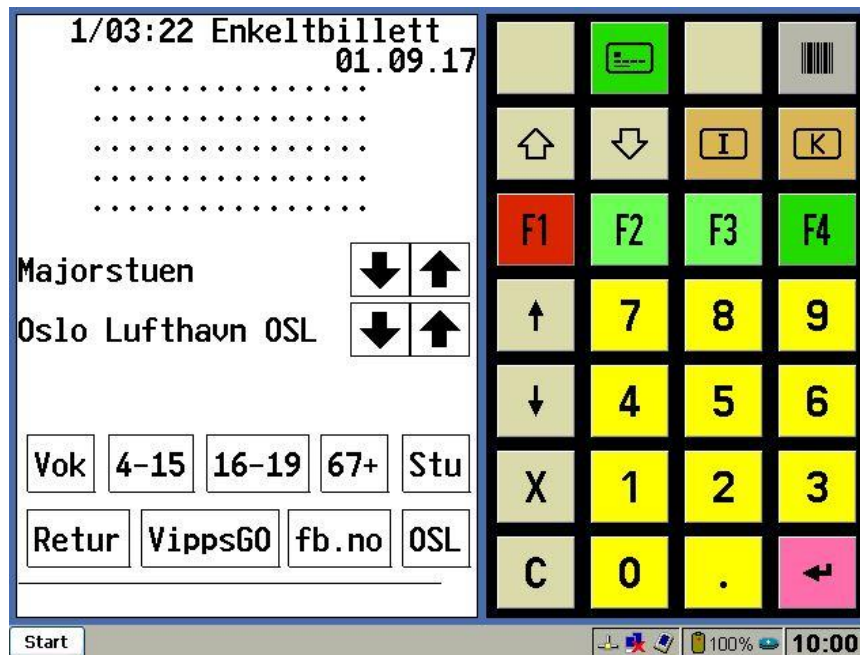

En del av Flybussen alliansen

- Stoppested er ikke spesifisert på billettene i VippsGO. Du må derfor spørre kunder som reiser fra OSL om hvilket stoppested kunden skal gå av på.
- Registrer også antallet reisende med knappen **VippsGO** på billettmaskinen.

Nye snarveiknapper på billettmaskinen

I forbindelse med lanseringen av VippsGO 18. september blir det også gjort noen justeringer av snarveiknappene på billettmaskinen.

De fem på øverste rad er vanlig billettsalg, mens de fire på nederste rad er til registrering av reisende som allerede har kjøpt billett.